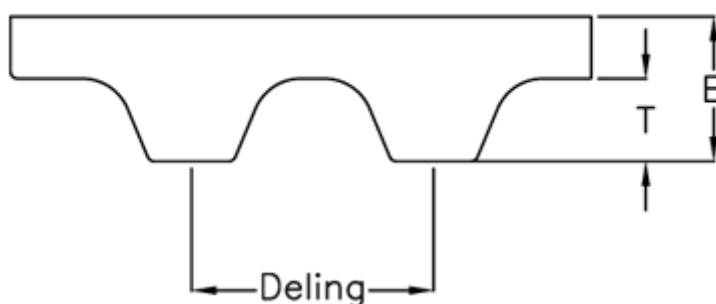

Varenummer: 602776290667

Beskrivelse: Gates tandrem Syncropower PU 50 T10DL 660

## Mål

Antal tænder	= 66
Bredde	= 50
Deling	= 10
Højde B mm	= 7
Højde T mm	= 2.5
Længde	= 660
Type	= PU 50 T10 DL 660